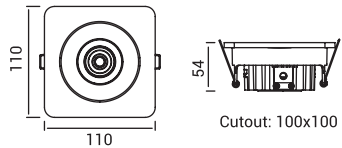

Arya Square

8W 610LM 3000K 35°

Main Body Material: Aluminum
Die-Casting

Dimmable - NO

Cutout: $\Phi 100\text{mm}$