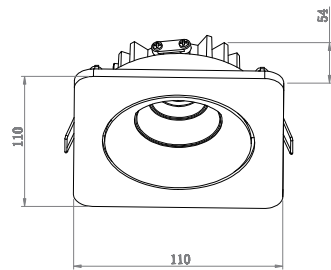

Arya Square

8W 610LM 3000K 35°

Main Body Material: Aluminum
Die-Casting

Dimmable - NO

Cutout: $\Phi 100\text{mm}$