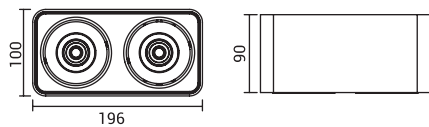

DOBAC
— LEDI —

Batumi Double Heads

2x8W 1380LM 3000K 35°

Main Body Material: Aluminum
Die-Casting

Dimmable - NO

CE IP20 RoHS