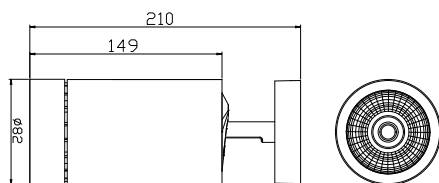

DOBAC
— LEDI —

Juvenis Surface

- 30W 2200LM 3000K 24°
- 30W 2100LM 3000K 30°
- 30W 2100LM 3000K 40°

Main Body Material: Aluminum
Die-Casting

Dimmable - NO

CE IP20 RoHS